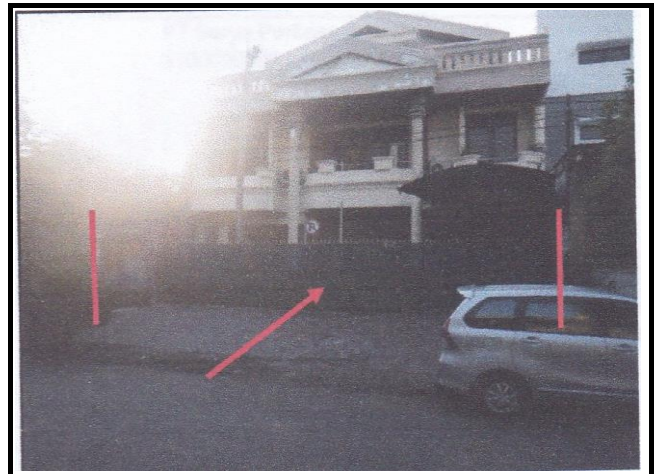

JAWA TIMUR - SURABAYA

Wilayah : Jawa Timur/Surabaya
Obyek : Rumah Tinggal
Alamat : Jl. Mulyorejo Indah Kav.109A Kel. Mulyo Rejo Kec. Mulyorejo Surabaya
LT / LB : 256/289
Sertifikat : SHM JT:
Fasilitas : Listrik 10 Kva, PAM

Harga jual :

Wilayah : Jawa Timur/Surabaya
Obyek : Rumah Tinggal
Alamat : Jl. Widodaren No.20 Kel. Sawahan Kec. Sawahan Surabaya
LT / LB : 526/890
Sertifikat : SHM JT:
Fasilitas : Listrik Kva, PAM

Harga jual :